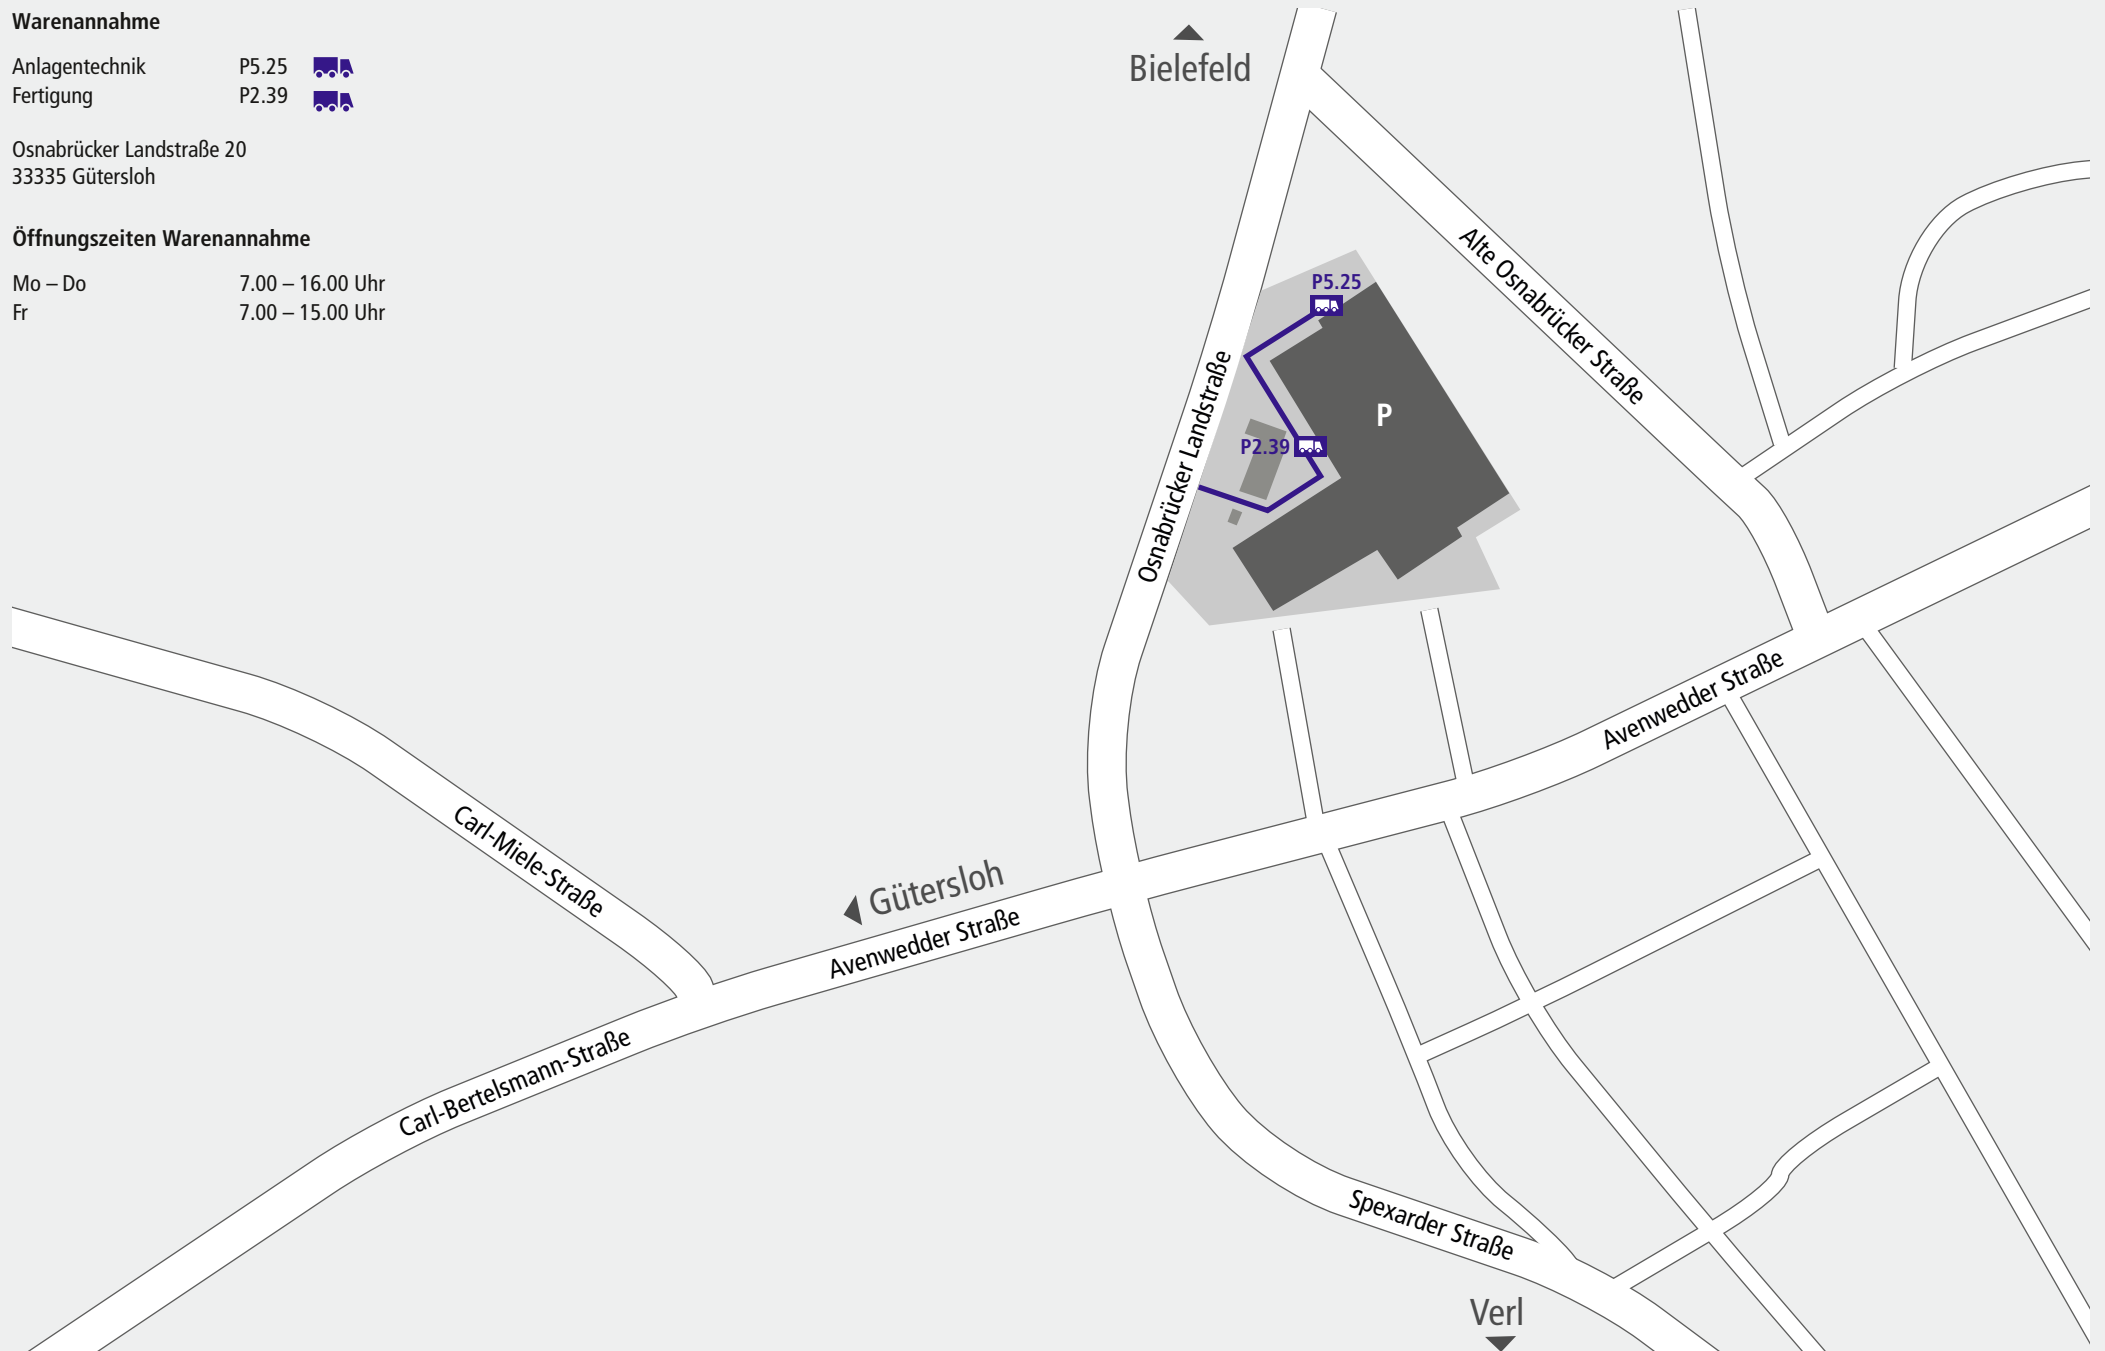

Warenannahme

Anlagentechnik P5.25
Fertigung P2.39

Osnabrücker Landstraße 20
33335 Gütersloh

Öffnungszeiten Warenannahme

Mo – Do 7.00 – 16.00 Uhr
Fr 7.00 – 15.00 Uhr