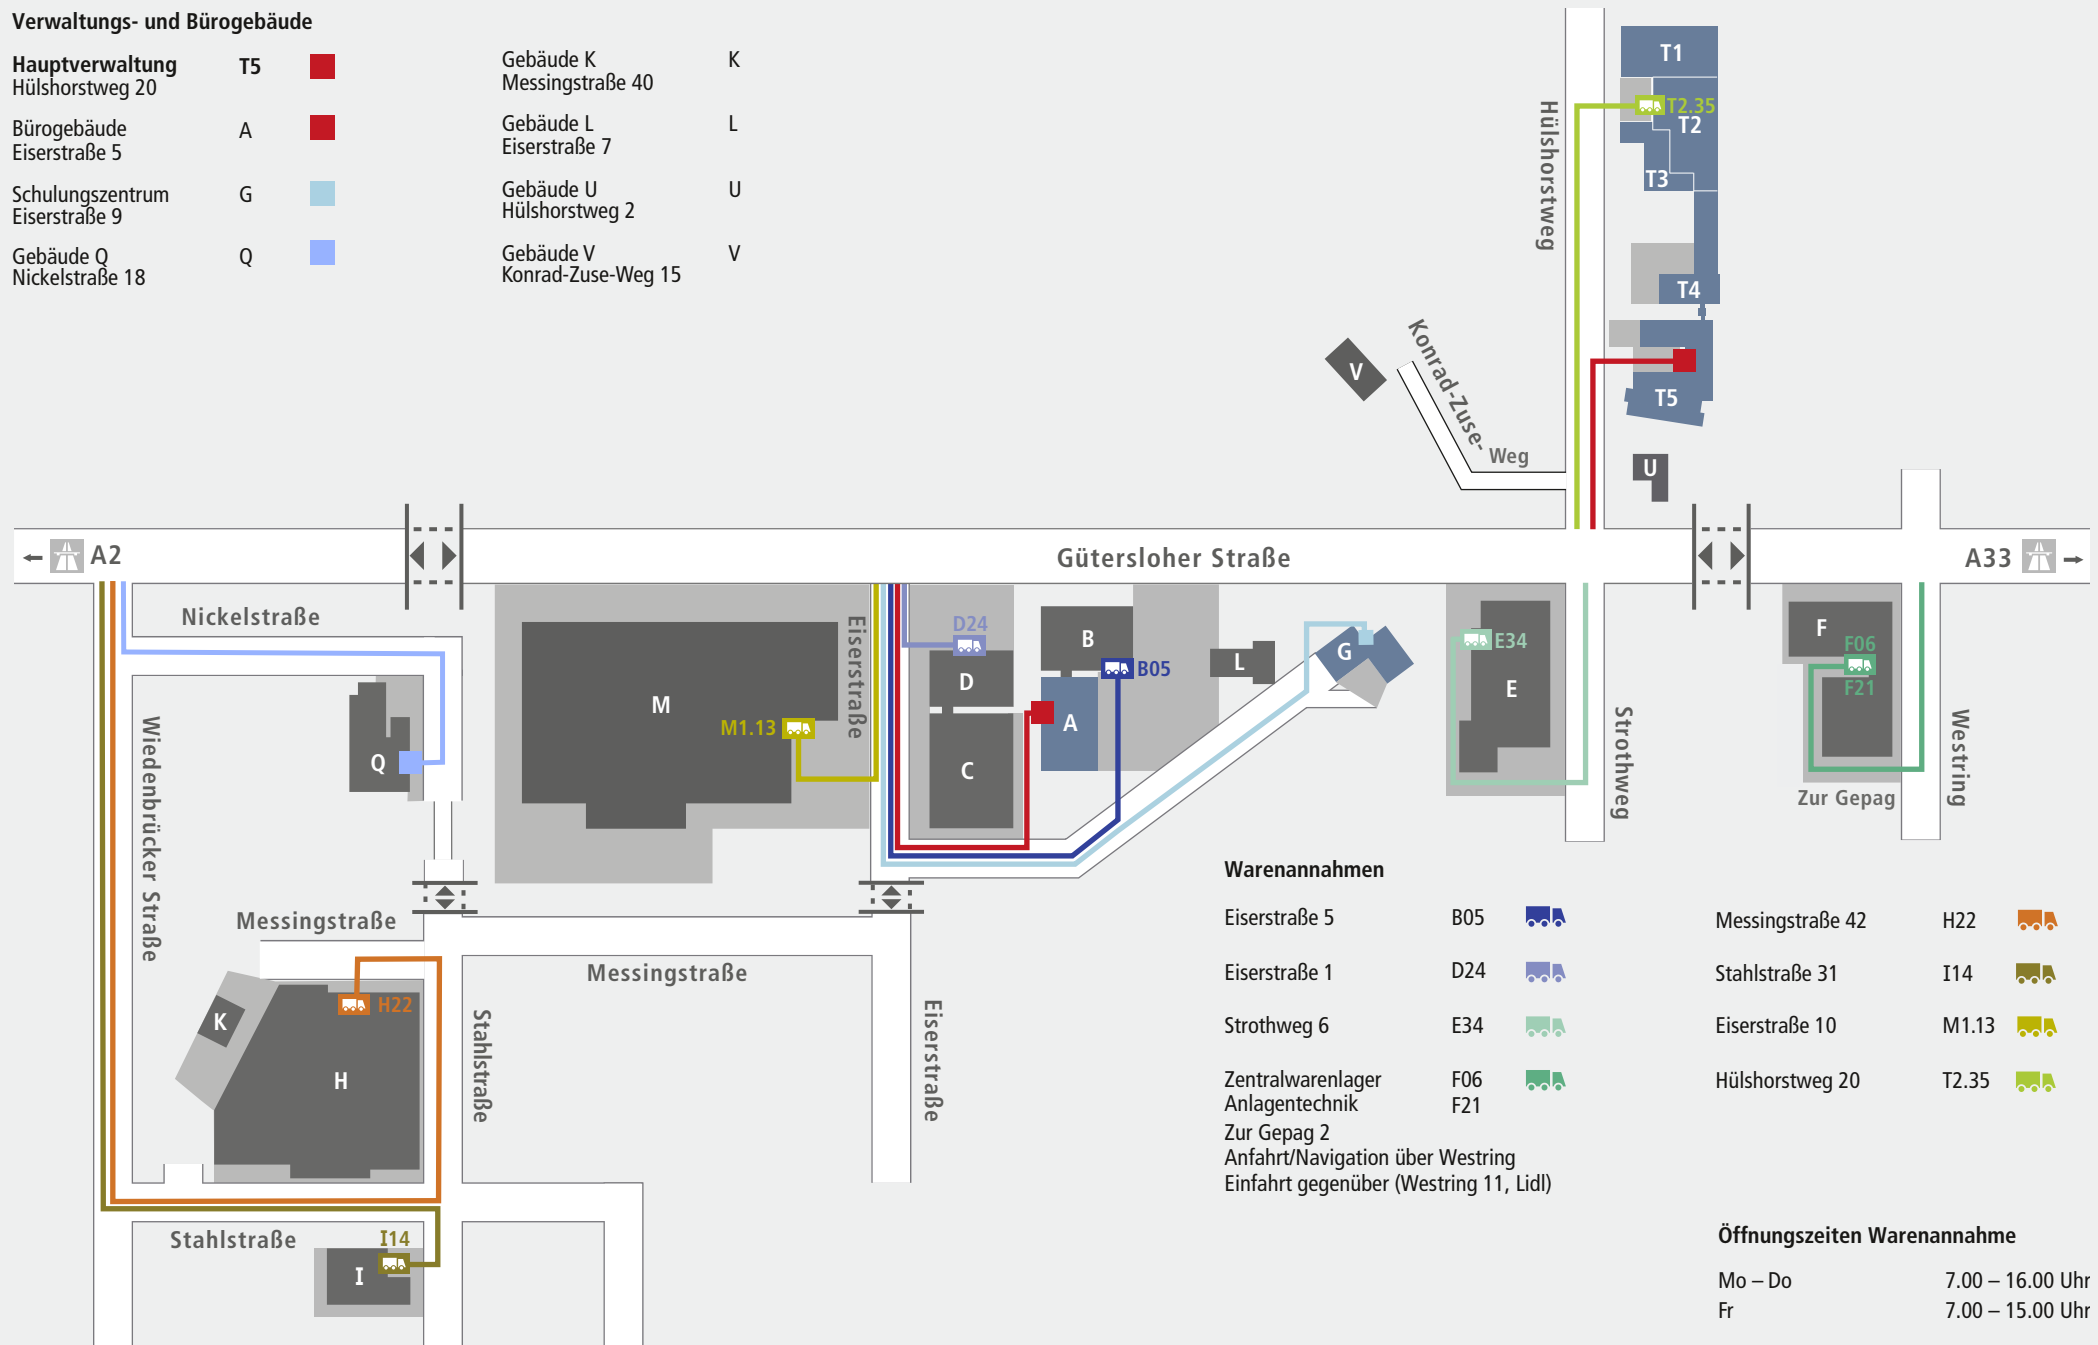

Warenannahmen

Eiserstraße 5	B05		Messingstraße 42	H22	
Eiserstraße 1	D24		Stahlstraße 31	I14	
Strothweg 6	E34		Eiserstraße 10	M1.13	
Zentralwarenlager Anlagentechnik Zur Gepag 2	F06 F21		Hülshorstweg 20	T2.35	

Anfahrt/Navigation über Westring
Einfahrt gegenüber (Westring 11, Lidl)

Öffnungszeiten Warenannahme

Mo – Do	7.00 – 16.00 Uhr
Fr	7.00 – 15.00 Uhr

Warenannahme

Anlagentechnik P5.25 
Fertigung P2.39 

Osnabrücker Landstraße 20
33335 Gütersloh

Öffnungszeiten Warenannahme

Mo – Do 7.00 – 16.00 Uhr
Fr 7.00 – 15.00 Uhr

Warenannahme

Warenannahme Messe 014 

Dieselstraße 64-72
33442 Herzebrock-Clarholz

Öffnungszeiten Warenannahme

Mo – Do	7.00 – 17.00 Uhr
Fr	7.00 – 15.00 Uhr