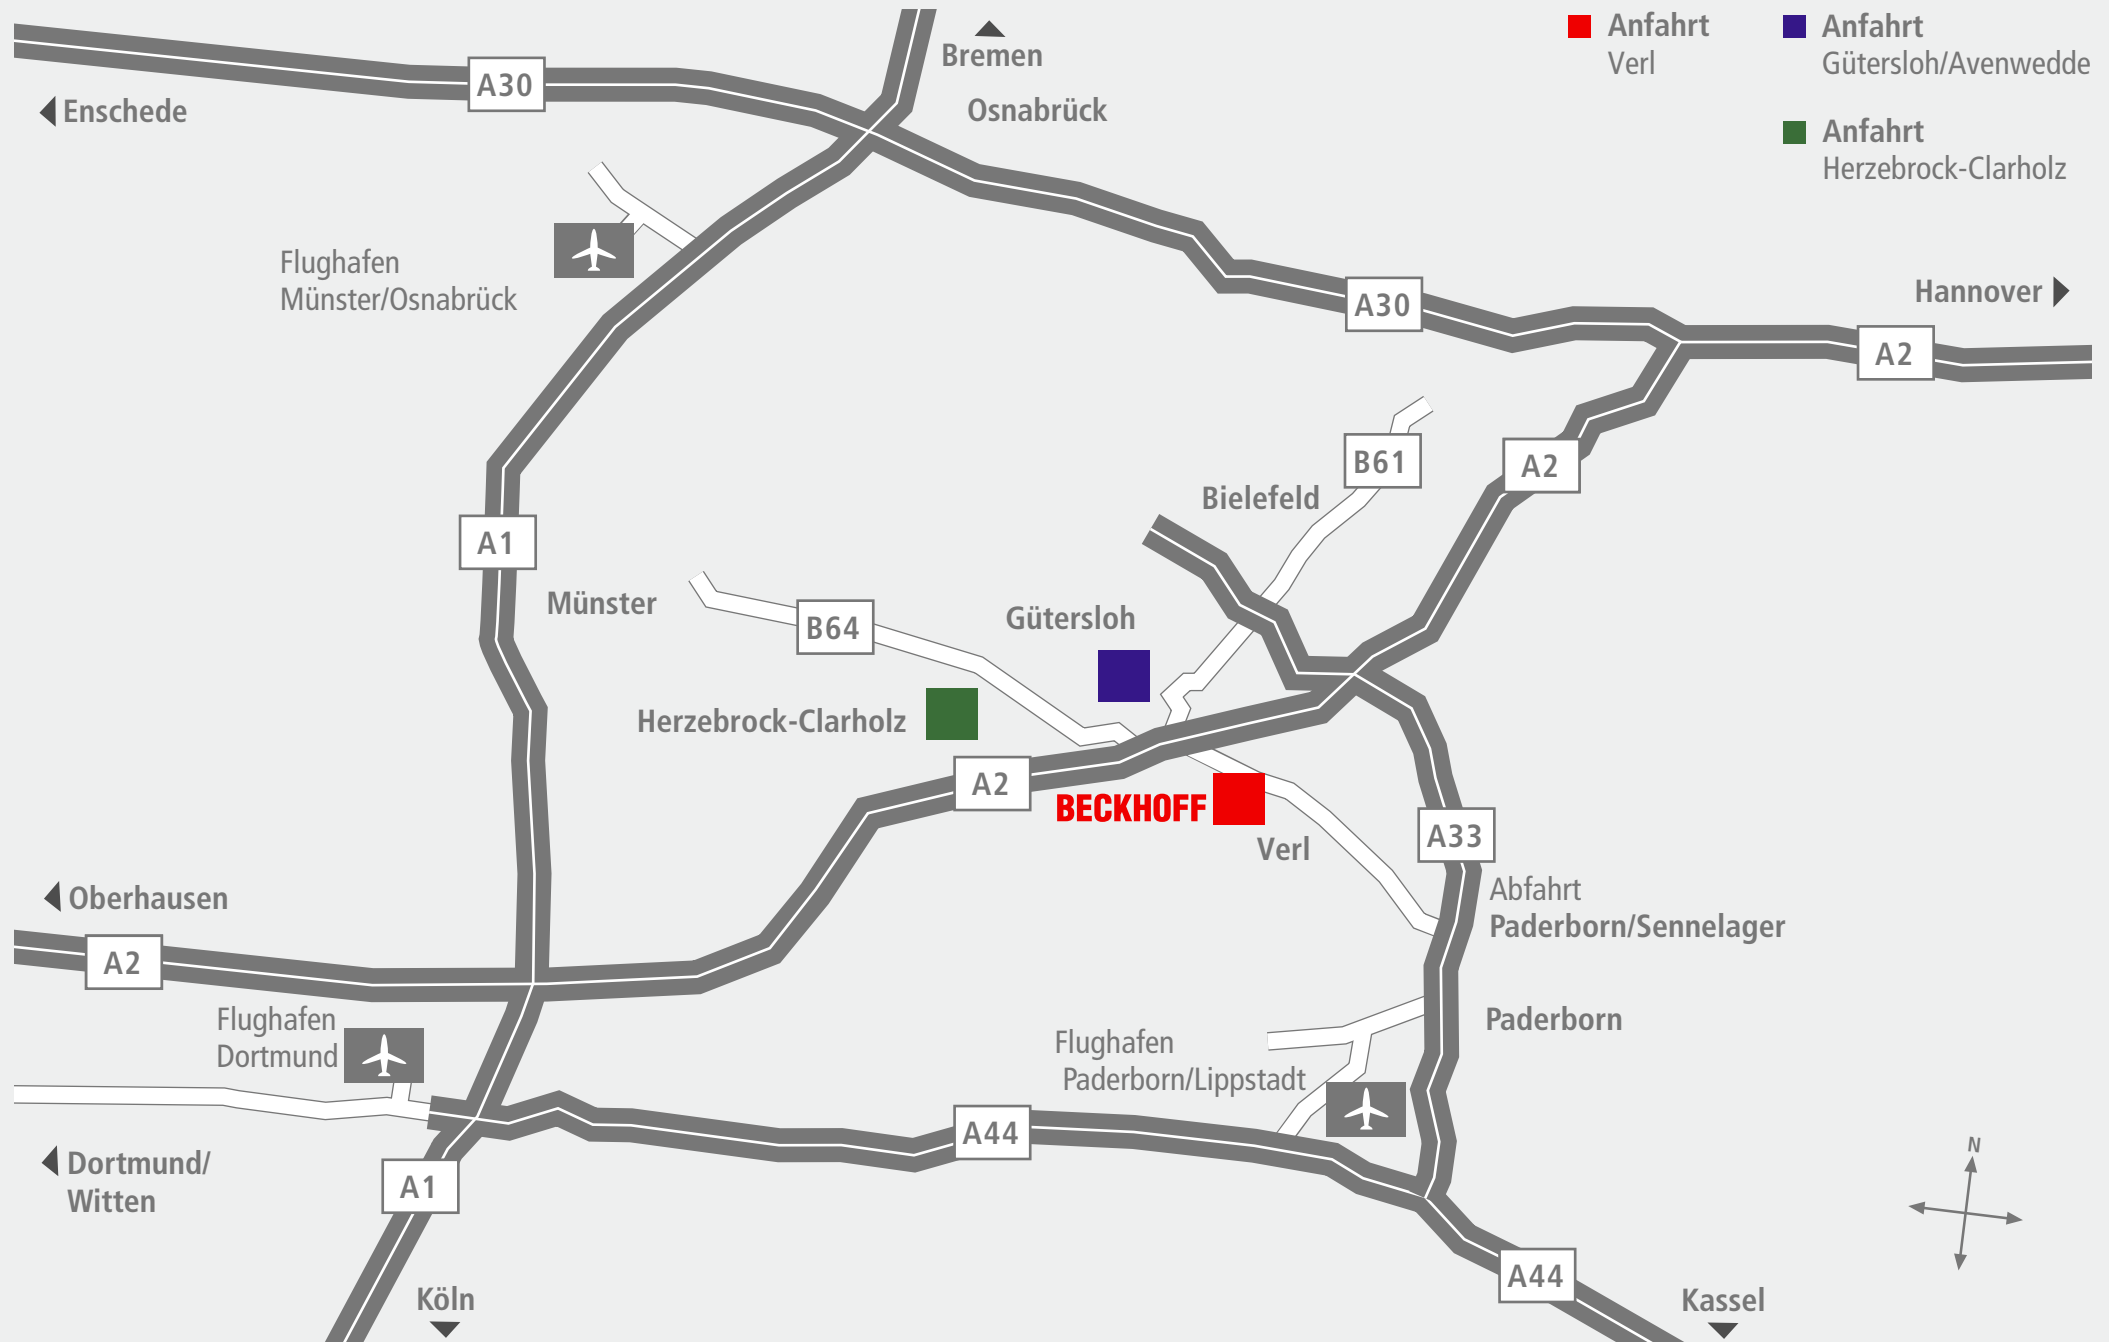

BECKHOFF New Automation Technology

Beckhoff Automation GmbH & Co. KG
33415 Verl, Germany
Telefon + 49 5246 963-0
info@beckhoff.de, www.beckhoff.de

Verwaltungs- und Bürogebäude

Hauptverwaltung Hülshorstweg 20	T5	■	Gebäude K Messingstraße 40	K
Bürogebäude Eiserstraße 5	A	■	Gebäude L Eiserstraße 7	L
Schulungszentrum Eiserstraße 9	G	■	Gebäude U Hülshorstweg 2	U
Gebäude Q Nickelstraße 18	Q	■	Gebäude V Konrad-Zuse-Weg 15	V

Warenannahmen

Eiserstraße 5	B05		Messingstraße 42	H22	
Eiserstraße 1	D24		Stahlstraße 31	I14	
Strothweg 6	E34		Eiserstraße 10	M1.13	
Zentralwarenlager Anlagentechnik Zur Gepag 2	F06 F21		Hülshorstweg 20	T2.35	

Anfahrt/Navigation über Westring
Einfahrt gegenüber (Westring 11, Lidl)

Öffnungszeiten Warenannahme

Mo – Do	7.00 – 16.00 Uhr
Fr	7.00 – 15.00 Uhr

Warenannahme

Anlagentechnik P5.25 
Fertigung P2.39 

Osnabrücker Landstraße 20
33335 Gütersloh

Öffnungszeiten Warenannahme

Mo – Do 7.00 – 16.00 Uhr
Fr 7.00 – 15.00 Uhr

Warenannahme

Warenannahme Messe 014 

Dieselstraße 64-72
33442 Herzebrock-Clarholz

Öffnungszeiten Warenannahme

Mo – Do	7.00 – 17.00 Uhr
Fr	7.00 – 15.00 Uhr